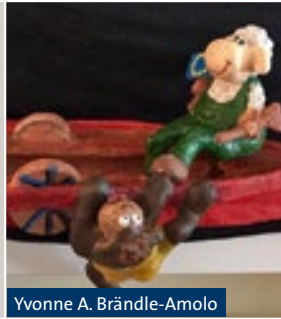

Yvonne A. Brändle-Amolo