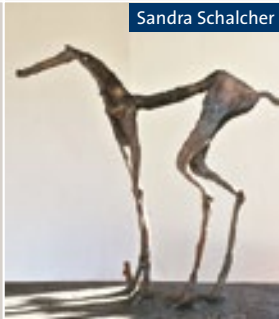

Manuel Müller

Sandra Schalcher