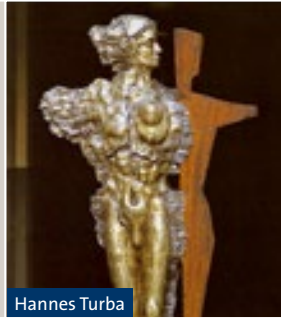

Milan Spacek

Hannes Turba