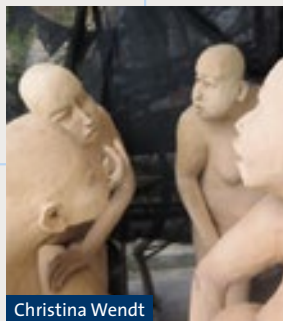

Jan Janczak

Christina Wendt