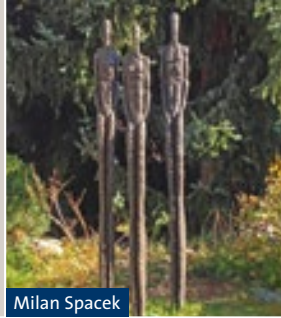

Milan Spacek